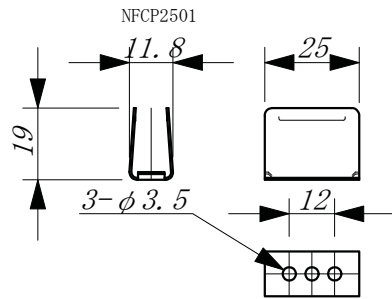

Fax. (075) 641-3701 Mail: office@nihon-eda.co.jp

アルミフレーム一覧表

カバー: 透明 / 乳白色

各1m 10本単位価格(税別): 附属品(一部除く) = 各カバー(10本) / 先端樹脂 × 20個 / 取り付け金具 × 20個 運賃サービス

ネオフレックス(フレキシブルレール) 上面発光テープが側面発光になり自由に湾曲が出来ます。(10mmテープ用) - 4

E

D

C

B

A

1	ネオンフレックス	20m	NFWP2501	PVC	20m×18.5mm×10mm	白・乳白色
部番	名称	個数	図番	材料	寸法	処理・その他
指示無き公差は			指示無き各角		承認	検図
とする			面取りのこと		員数	機名
呼び寸法区分			A	B		
0.5以上	0.1以下	±0.05	±0.1	±0.2	名称	NFWP2501外形図
0.5以上	0.1以下	±0.10	±0.2	±0.5		
1.0以上	0.1以下	±0.15	±0.3	±0.8	関連記事	
1.0以上	0.1以下	±0.20	±0.5	±1.2		
1.0以上	0.1以下	±0.30	±0.8	±2.0	第三角法	IC-NET CO., LTD
1.0以上	0.1以下	±0.50	±1.2	±3.0		
プレス曲げ角度許容差(度)					第三角法	IC-NET CO., LTD
曲げ角度区分			D	E		
直角曲げ			±0.5	±1.0	第三角法	IC-NET CO., LTD
その他の曲げ			±0.7	±1.5		