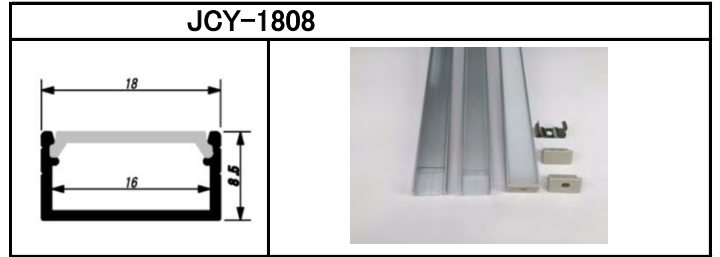

アルミフレーム一覧表

カバー: 透明 / 乳白色

各1m 10本単位価格(税別): 附属品(一部除く) = 各カバー(10本) / 先端樹脂 × 20個 / 取り付け金具 × 20個 運賃サービス