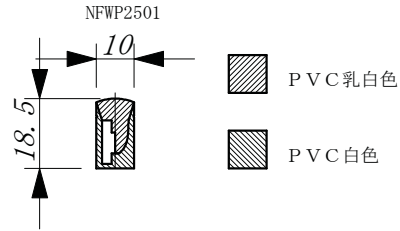

ネオフレックス(フレキシブルレール) 上面発光テープが側面発光になり自由に湾曲が出来ます。(10mmテープ用) - 4

E

D

C

B

A

1	ネオンフレックス	20m	NFWP2501	PVC	20m×18.5mm×10mm	白・乳白色		
部番	名称	個数	図番	材料	寸法	処理・その他		
指示無き公差は			指示無き各角		承認	検図		
とする			面取りのこと		員数	機名		
呼び寸法区分			A	B			設計	製図
0.5以上	0.1以下	±0.05	±0.1	±0.2	名称	NFWP2501外形図		
0.5以上	0.1以下	±0.10	±0.2	±0.5			図番	
1.0以上	0.1以下	±0.15	±0.3	±0.8	関連記事			
1.0以上	0.1以下	±0.20	±0.5	±1.2			第三角法	IC-NET CO., LTD
1.0以上	0.1以下	±0.30	±0.8	±2.0	第三角法	IC-NET CO., LTD		
1.0以上	0.1以下	±0.50	±1.2	±3.0			第三角法	IC-NET CO., LTD
プレス曲げ角度許容差(度)					第三角法	IC-NET CO., LTD		
曲げ角度区分			D	E			第三角法	IC-NET CO., LTD
直角曲げ			±0.5	±1.0	第三角法	IC-NET CO., LTD		
その他の曲げ			±0.7	±1.5			第三角法	IC-NET CO., LTD

1

2

3

4

5

6

7

8