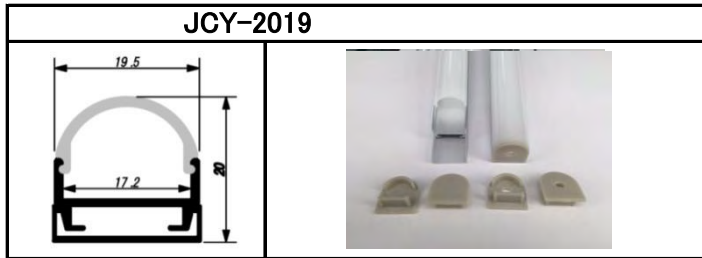

アルミフレーム一覧表

カバー: 透明 / 乳白色

各1m 10本単位価格(税別): 附属品(一部除く) = 各カバー(10本) / 先端樹脂 × 20個 / 取り付け金具 × 20個 運賃サービス