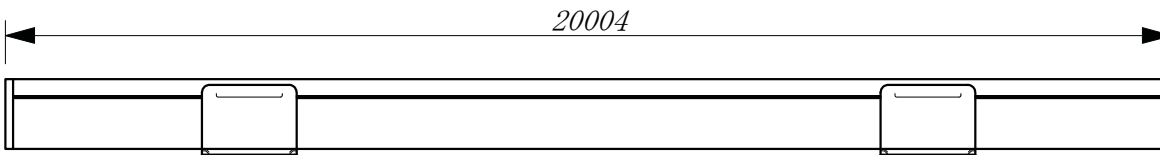

ネオフレックス(フレキシブルレール) 上面発光テープが側面発光になり自由に湾曲が出来ます。(10mmテープ用) - 4

E

D

C

B

A

1	ネオンフレックス	20m	NFWP2501	PVC	20m×18.5mm×10mm	白・乳白色		
部番	名称	個数	図番	材料	寸法	処理・その他		
指示無き公差は			指示無き各角		承認	検図		
とする			面取りのこと		員数	機名		
呼び寸法区分			A	B			設計	製図
0.5以上	0.1以下	±0.05	±0.1	±0.2	名称	NFWP2501外形図		
0.5以上	0.1以下	±0.10	±0.2	±0.5			図番	
1.0以上	0.1以下	±0.15	±0.3	±0.8	関連記事			
1.0以上	0.1以下	±0.20	±0.5	±1.2			第三角法	IC-NET CO., LTD
1.0以上	0.1以下	±0.30	±0.8	±2.0	第三角法	IC-NET CO., LTD		
1.0以上	0.1以下	±0.50	±1.2	±3.0			第三角法	IC-NET CO., LTD
プレス曲げ角度許容差(度)					第三角法	IC-NET CO., LTD		
曲げ角度区分			D	E			第三角法	IC-NET CO., LTD
直角曲げ			±0.5	±1.0	第三角法	IC-NET CO., LTD		
その他の曲げ			±0.7	±1.5			第三角法	IC-NET CO., LTD

1

2

3

4

5

6

7

8