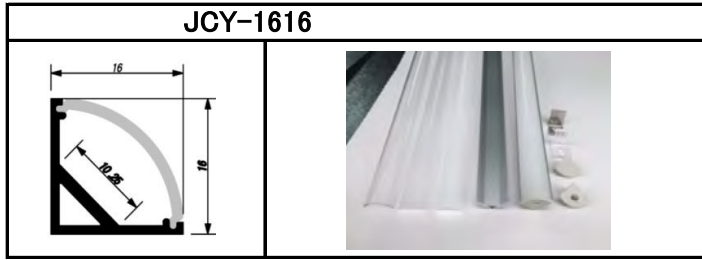

アルミフレーム一覧表

カバー: 透明 / 乳白色

各1m 10本単位価格(税別): 附属品(一部除く) = 各カバー(10本) / 先端樹脂 × 20個 / 取り付け金具 × 20個 運賃サービス