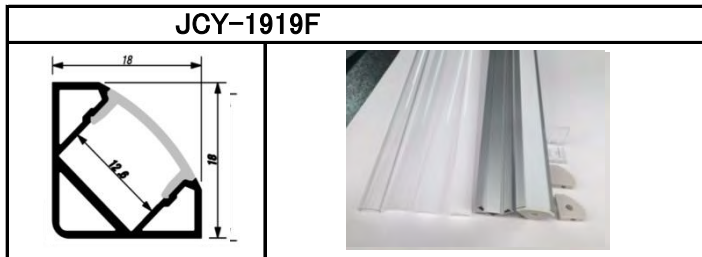

アルミフレーム一覧表

カバー: 透明 / 乳白色

各1m 10本単位価格(税別): 附属品(一部除く) = 各カバー(10本) / 先端樹脂 × 20個 / 取り付け金具 × 20個 運賃サービス