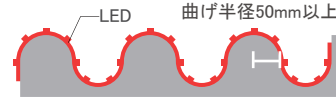

例) FN 60 C RGB - W - 12

① 保護等級・断面形状
② LEDピッチ・個数
③ 使用LED種別
④ 発光色
⑤ 基板・モールド
⑥ 入力電圧

LED Strip light

屋内仕様

◆5cmごとにカットが可能(60LED/m)

◆10cmごとにカットが可能(30LED/m)

◆曲面に設置することが可能

SMD3528 DC12V, 4.0w/m, pich:16.6mm, cut:50mm, 60LED