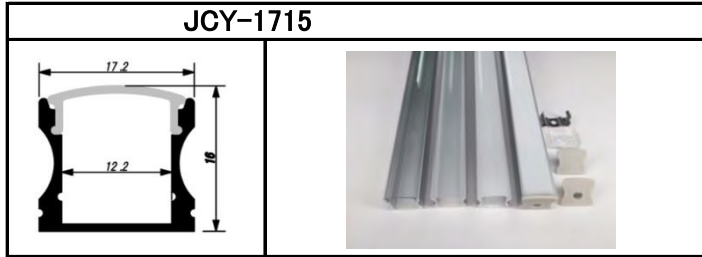

Fax. (075) 641-3701 Mail: office@nihon-eda.co.jp

アルミフレーム一覧表

カバー: 透明 / 乳白色

各1m 10本単位価格(税別): 附属品(一部除く) = 各カバー(10本) / 先端樹脂 × 20個 / 取り付け金具 × 20個 運賃サービス

ネオフレックス(フレキシブルレール) 上面発光テープが側面発光になり自由に湾曲が出来ます。(10mmテープ用) - 4