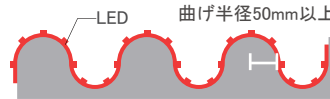

保護等級: IP54
 カバー: 収縮チューブ
 充填剤: RTV

LED Strips

RoHS

CE

12V DC

◆5cmごとにカットが可能 (60LED/m)

◆10cmごとにカットが可能 (30LED/m)

◆曲面に設置することが可能