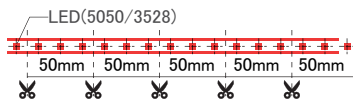

LED TAPELIGHT

SMD3528/SMD5050 Standard type

JCNet LED solution

<http://jc-net.co.jp/>

Selection Guide

セレクションガイド

製品セレクト

設置・使用環境	屋内			屋外
カバー有無	カバー無し	カバー有り		カバー有り
形状（断面） と材質	 -	 カバー：収縮チューブ 充填剤：RTV	 カバー：シリコン 充填剤：-	 カバー：シリコン 充填剤：RTV
保護等級と 【分類記号】 ①	IP20 【FN】	IP54 【FT】	IP65 【FTS】	IP68 【FTH】
LED ピッチ 個数 /M と 【分類記号】 ②	16.6mm : 60 個 /M 【60】		33.3mm : 30 個 /M 【30】	
使用 LED と 【分類記号】 ③	SMD3528 【B】		SMD5050 【C】	
発光色と 【分類記号】 ④	R/G/B/Y/R・G・B/P/YG/IB/UV/CW/PW/WW 【R/G/B/Y/R・G・B/P/YG/IB/UV/CW/PW/WW】 ※RGB は 5050 のみ			
基板レジストと LED モールド ⑤ 【分類記号】	基板色：白 モールド：白 【W】	基板色：白 モールド：黒 【BW】 ※5050RGB のみ	基板色：黒 モールド：黒 【B】 ※5050RGB のみ	
入力電圧と 【分類記号】 ⑥	DC12V 【12】			

例) FN 60 C RGB - W - 12

① 保護等級・断面形状
② LEDピッチ・個数
③ 使用LED種別
④ 発光色
⑤ 基板・モールド
⑥ 入力電圧

LED Strip light

屋内仕様

◆5cmごとにカットが可能(60LED/m)

◆10cmごとにカットが可能(30LED/m)

◆曲面に設置することが可能

SMD3528 DC12V, 4.0w/m, pich:16.6mm, cut:50mm, 60LED

SMD5050 DC12V, 6.0w/m, pich:33.3mm, cut:100mm, 30LED

	Color	Color.Temp	lumens output	power	pcb cut	LED Q' ty	size
JCN-FN30CR-W-12	Red	625-630nm	1200-1800mcd	6.0w/m	100mm	30LED/m	5000×10×2.3(mm)
JCN-FN30CG-W-12	Green	515-530nm	3000-3600mcd				
JCN-FN30CB-W-12	Blue	463-470nm	800-1000mcd				
JCN-FN30CY-W-12	Yellow	585-595nm	1000-1200mcd				
JCN-FN30CRGB-W-12	RGB	585-595nm	1500-2000mcd				
JCN-FN30CP-W-12	Pink	470-630nm	800-900mcd				
JCN-FN30CYG-W-12	Yellow Green	500-510nm	1500-1700mcd				
JCN-FN30CIB-W-12	Ice Blue	475-490nm	1400-1600mcd				
JCN-FN30CUV-W-12	UV	395-405nm	1000-1100mcd				
JCN-FN30CCW-W-12	Cool White	6200-7000K	16-18lumen				
JCN-FN30CPW-W-12	Pure White	5000-5400K	16-18lumen				
JCN-FN30CWW-W-12	Warm White	2700-3300K	16-18lumen				