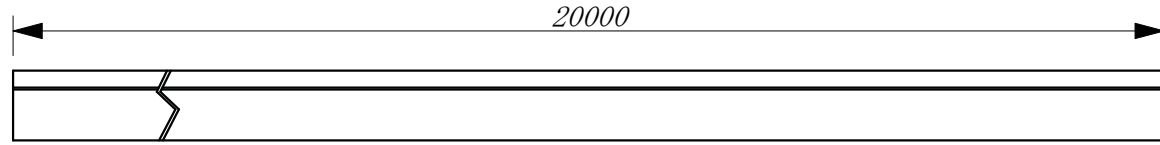

ネオフレックス(フレキシブルレール) 上面発光テープが側面発光になり自由に湾曲が出来ます。(10mmテープ用) - 4

E

D

C

B

A

1	ネオンフレックス	20m	NFWP2501	PVC	20m×18.5mm×10mm	白・乳白色		
部番	名称	個数	図番	材料	寸法	処理・その他		
指示無き公差は			指示無き各角		承認	検図		
とする			面取りのこと		員数	機名		
呼び寸法区分			A	B			設計	製図
0.5以上	0.1以下	±0.05	±0.1	±0.2	名称	NFWP2501外形図		
0.5以上	0.1以下	±0.10	±0.2	±0.5			図番	
1.0以上	0.1以下	±0.15	±0.3	±0.8	関連記事			
1.0以上	0.1以下	±0.20	±0.5	±1.2			第三角法	IC-NET CO., LTD
1.0以上	0.1以下	±0.30	±0.8	±2.0	第三角法	IC-NET CO., LTD		
1.0以上	0.1以下	±0.50	±1.2	±3.0			第三角法	IC-NET CO., LTD
プレス曲げ角度許容差(度)					第三角法	IC-NET CO., LTD		
曲げ角度区分			D	E			第三角法	IC-NET CO., LTD
直角曲げ			±0.5	±1.0	第三角法	IC-NET CO., LTD		
その他の曲げ			±0.7	±1.5			第三角法	IC-NET CO., LTD

1

2

3

4

5

6

7

8