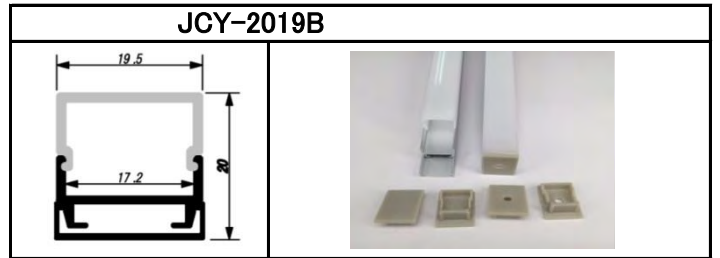

アルミフレーム一覧表

カバー: 透明 / 乳白色

各1m 10本単位価格(税別): 附属品(一部除く) = 各カバー(10本) / 先端樹脂 × 20個 / 取り付け金具 × 20個 運賃サービス