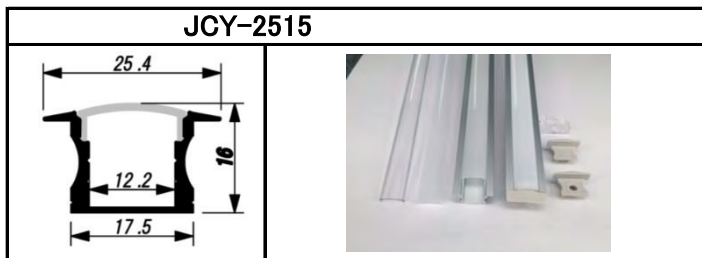

Application

各1m 10本単位価格(税別): 附属品(一部除く) = 各カバー(10本) / 先端樹脂 × 20個 / 取り付け金具 × 20個 運賃サービス

販売代理店

2017年1月

日本イーデーエー株式会社

〒612-0029

京都市伏見区深草西浦町6丁目79-5 EDAアドバンスビル

Tel. (075) 641-7671 URL: <http://www.nihon-eda.co.jp>

Fax. (075) 641-3701 Mail: office@nihon-eda.co.jp

アルミフレーム一覧表

カバー: 透明 / 乳白色

各1m 10本単位価格(税別): 附属品(一部除く) = 各カバー(10本) / 先端樹脂 × 20個 / 取り付け金具 × 20個 運賃サービス

ネオフレックス(フレキシブルレール) 上面発光テープが側面発光になり自由に湾曲が出来ます。(10mmテープ用) - 4