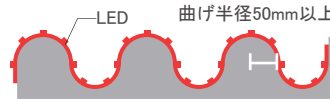

◆10cmごとにカットが可能 (30LED/m)

◆曲面に設置することが可能

SMD3528 DC12V , 4.0w/m , pich:16.6mm , cut:50mm , 60LED

	Color	Color.Temp	lumens output	power	pcb cut	LED Q' ty	size
JCN-FTS60BR-W-12	Red	625-630nm	500-600mcd	4.0W/m	50mm	60LED/m	5000×10×4.0(mm)
JCN-FTS60BG-W-12	Green	515-530nm	1000-1200mcd				
JCN-FTS60BB-W-12	Blue	463-470nm	300-400mcd				
JCN-FTS60BY-W-12	Yellow	585-595nm	450-550mcd				
JCN-FTS60BP-W-12	Pink	470-630nm	400-500mcd				
JCN-FTS60BYG-W-12	Yellow Green	500-510nm	700-800mcd				
JCN-FTS60BIB-W-12	Ice Blue	475-490nm	600-700mcd				
JCN-FTS60BUV-W-12	UV	395-405nm	400-450mcd				
JCN-FTS60BCW-W-12	Cool White	6200-7000K	5-6lumen				
JCN-FTS60BPW-W-12	Pure White	5000-5400K	5-6lumen				
JCN-FTS60BWW-W-12	Warm White	2700-3300K	5-6lumen				