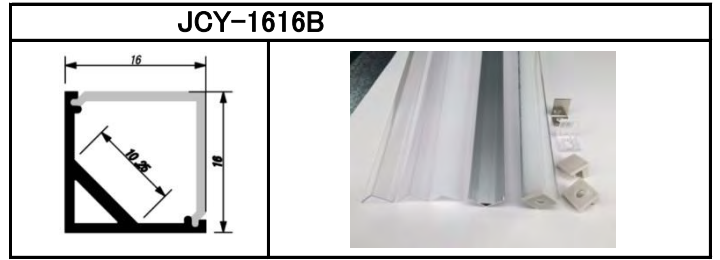

アルミフレーム一覧表

カバー: 透明 / 乳白色

各1m 10本単位価格(税別): 附属品(一部除く) = 各カバー(10本) / 先端樹脂 × 20個 / 取り付け金具 × 20個 運賃サービス