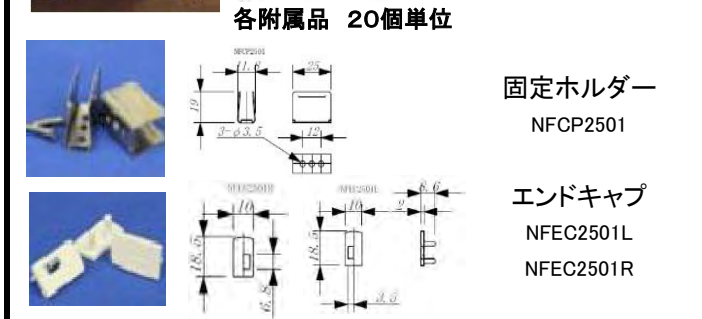

Application

各1m 10本単位価格(税別): 附属品(一部除く) = 各カバー(10本) / 先端樹脂 × 20個 / 取り付け金具 × 20個 運賃サービス

販売代理店

2017年1月

日本イーデーエー株式会社

〒612-0029

京都市伏見区深草西浦町6丁目79-5 EDAアドバンスビル

Tel. (075) 641-7671 URL: <http://www.nihon-eda.co.jp>

Fax. (075) 641-3701 Mail: office@nihon-eda.co.jp

アルミフレーム一覧表

カバー: 透明 / 乳白色

各1m 10本単位価格(税別): 附属品(一部除く) = 各カバー(10本) / 先端樹脂 × 20個 / 取り付け金具 × 20個 運賃サービス

ネオフレックス(フレキシブルレール) 上面発光テープが側面発光になり自由に湾曲が出来ます。(10mmテープ用) - 4