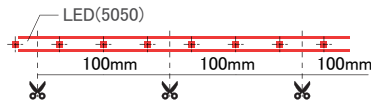

LED TAPELIGHT

SMD3528/SMD5050 Standard type

JCNet LED solution

<http://jc-net.co.jp/>

Selection Guide

セレクションガイド

製品セレクト

設置・使用環境	屋内			屋外
カバー有無	カバー無し	カバー有り		カバー有り
形状（断面） と材質	 -	 カバー：収縮チューブ 充填剤：RTV	 カバー：シリコン 充填剤：-	 カバー：シリコン 充填剤：RTV
保護等級と 【分類記号】 ①	IP20 【FN】	IP54 【FT】	IP65 【FTS】	IP68 【FTH】
LED ピッチ 個数 /M と 【分類記号】 ②	16.6mm : 60 個 /M 【60】		33.3mm : 30 個 /M 【30】	
使用 LED と 【分類記号】 ③	SMD3528 【B】		SMD5050 【C】	
発光色と 【分類記号】 ④	R/G/B/Y/R・G・B/P/YG/IB/UV/CW/PW/WW 【R/G/B/Y/R・G・B/P/YG/IB/UV/CW/PW/WW】 ※RGB は 5050 のみ			
基板レジストと LED モールド ⑤ 【分類記号】	基板色：白 モールド：白 【W】	基板色：白 モールド：黒 【BW】 ※5050RGB のみ	基板色：黒 モールド：黒 【B】 ※5050RGB のみ	
入力電圧と 【分類記号】 ⑥	DC12V 【12】			

例) FN 60 C RGB - W - 12

① 保護等級・断面形状
② LEDピッチ・個数
③ 使用LED種別
④ 発光色
⑤ 基板・モールド
⑥ 入力電圧

LED Strip light

屋内仕様

◆5cmごとにカットが可能(60LED/m)

◆10cmごとにカットが可能(30LED/m)

◆曲面に設置することが可能

SMD3528 DC12V, 4.0w/m, pich:16.6mm, cut:50mm, 60LED

SMD5050 DC12V, 6.0w/m, pich:33.3mm, cut:100mm, 30LED

	Color	Color.Temp	lumens output	power	pcb cut	LED Q' ty	size
JCN-FN30CR-W-12	Red	625-630nm	1200-1800mcd	6.0w/m	100mm	30LED/m	5000×10×2.3(mm)
JCN-FN30CG-W-12	Green	515-530nm	3000-3600mcd				
JCN-FN30CB-W-12	Blue	463-470nm	800-1000mcd				
JCN-FN30CY-W-12	Yellow	585-595nm	1000-1200mcd				
JCN-FN30CRGB-W-12	RGB	585-595nm	1500-2000mcd				
JCN-FN30CP-W-12	Pink	470-630nm	800-900mcd				
JCN-FN30CYG-W-12	Yellow Green	500-510nm	1500-1700mcd				
JCN-FN30CIB-W-12	Ice Blue	475-490nm	1400-1600mcd				
JCN-FN30CUV-W-12	UV	395-405nm	1000-1100mcd				
JCN-FN30CCW-W-12	Cool White	6200-7000K	16-18lumen				
JCN-FN30CPW-W-12	Pure White	5000-5400K	16-18lumen				
JCN-FN30CWW-W-12	Warm White	2700-3300K	16-18lumen				