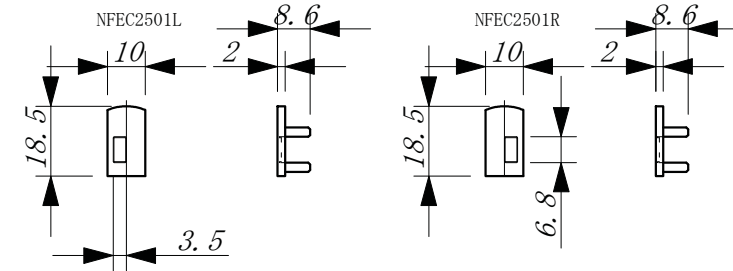

ネオフレックス(フレキシブルレール) 上面発光テープが側面発光になり自由に湾曲が出来ます。(10mmテープ用) - 4

E

D

C

B

A

1	ネオンフレックス	20m	NFWP2501	PVC	20m×18.5mm×10mm	白・乳白色		
部番	名称	個数	図番	材料	寸法	処理・その他		
指示無き公差は			指示無き各角		承認	検図		
とする			面取りのこと		員数	機名		
呼び寸法区分			A	B			設計	製図
0.5以上	0.1以下	±0.05	±0.1	±0.2	名称	NFWP2501外形図		
0.5以上	0.1以下	±0.10	±0.2	±0.5			図番	
1.0以上	0.1以下	±0.15	±0.3	±0.8	関連記事			
1.0以上	0.1以下	±0.20	±0.5	±1.2			第三角法	IC-NET CO., LTD
1.0以上	0.1以下	±0.30	±0.8	±2.0	第三角法	IC-NET CO., LTD		
1.0以上	0.1以下	±0.50	±1.2	±3.0			第三角法	IC-NET CO., LTD
プレス曲げ角度許容差(度)					第三角法	IC-NET CO., LTD		
曲げ角度区分			D	E			第三角法	IC-NET CO., LTD
直角曲げ			±0.5	±1.0	第三角法	IC-NET CO., LTD		
その他の曲げ			±0.7	±1.5			第三角法	IC-NET CO., LTD

1

2

3

4

5

6

7

8