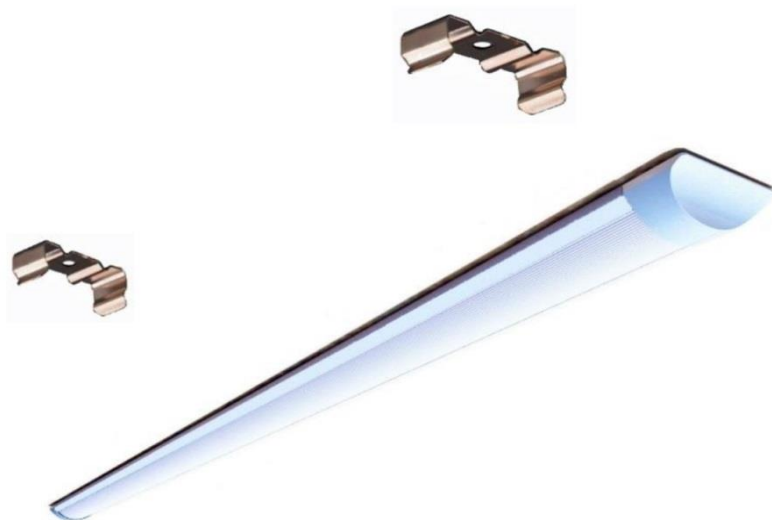

LEDカメラライト(20W/40W型 2灯相当)(OEM)

軽量、高輝度タイプ (内蔵電源で取り付け簡単)

※仕様 ・スモークチューブ(Luna3-LBLシリーズ)

項目	規格	
機種	LBL02089**-2-05	LBL04089**-2-07
使用電源	AC85v ~ AV265v (50/60Hz) 内蔵	AC85v ~ AV265v (50/60Hz) 内蔵
消費電力	20W±5%	40W±5%
色温度	5,000 ~ 5,500K	5,000 ~ 5,500K
照射角度	120°	120°
力率	> 0.95	> 0.95
発光効率	150lm/W	150lm/W
全光束	3,000lm±10%	6,000lm±10%
演色性	Ra > 80	Ra > 80
光源	高輝度白色LED 140pcs	高輝度白色LED 280pcs
期待寿命	40,000時間(常温:25°C) (注1)	40,000時間(常温:25°C) (注1)
使用温度	-15°C ~ 40°C (注2)	-15°C ~ 40°C (注2)
保存温度	-20°C ~ 60°C (注2)	-20°C ~ 60°C (注2)
寸法	L=600m W=75mm H=25mm	L=1200m W=75mm H=25mm
重量	330g	665g
取り付け	ホールドクリップ2個	ホールドクリップ2個
認証関係	PSE	PSE