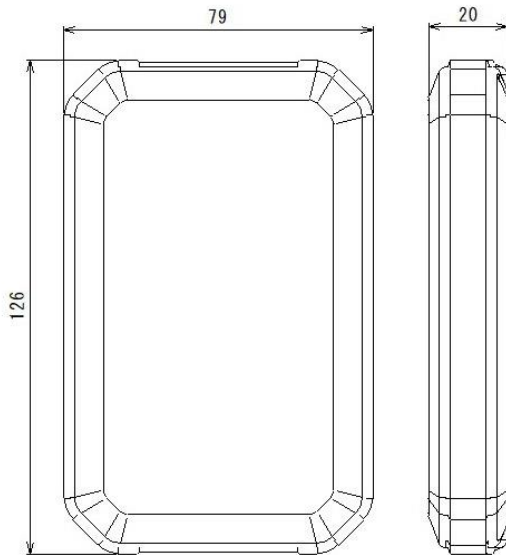

Model 7546 がお応えします

外形図

仕様

項目	主要定格
品番	Model 7569
点滅制御	順次点滅→逆順次点滅→同時点滅→交互点滅→消灯
通信距離	見通しで30m以上（設置環境で変わることがありますので目安にしてください）
通信方式	双方向通信
無線方式	無指向性通信（2.4GHz 特小無線、認証済み）
設定時間	最長で6分掛かる場合があります
電源	単4 アルカリ乾電池 X2 本
構造	防水ケース（IP67）
使用温度範囲	-15℃～45℃
形状	126mm x 79mm x 20mm
重量	250g
製品保証	購入から3年間
登録 & 認証	TELEC:001-P00977