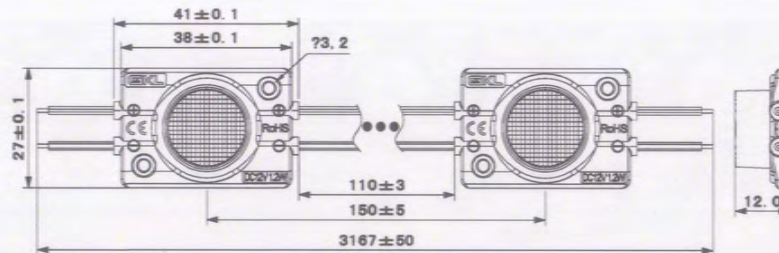

電圧	DC12V
消費電力	1.2W
消費電力	SMD3030
照射角度	160度
光束	110lm
発光色	6500K
梱包連結数	20個
発光寿命	35,000H
ピッチ	180mm
保護等級	IP65

最大連結数: 40個

深さ (mm)	縦横寸法 (mm)	配置距離 (mm)	設置個数	Lux
H=100	500*600	dx=120, dy=140	59	2800-3300
H=80	500*600	dx=90, dy=120	92	5500-5800
H=120	500*600	dx=120, dy=150	55	2500-3000

使用例:

- ◆ ショーケースなどの展示什器照明
- ◆ サインの内部照明
- ◆ 建物の装飾照明
- ◆ 看板の内部照明 等

導入例:

CLM-JH-1.2W-1342-6500K

size:41*27*10mm

電圧	DC12V
消費電力	1.2W
消費電力	SMD3030
照射角度	13度*42度
光束	110lm
発光色	6500K
梱包連結数	20個
発光寿命	35,000H
ピッチ	150mm
保護等級	IP65

最大連結数: 40個

深さ(mm)	縦横寸法(mm)	配置pitch(mm)	設置個数	Lux/m2
H=100	L*W=600*500	D=65	8	1000-1200
H=80	L*W=1200*300	D=65	18	1000-1150
H=120	L*W=1000*300	D=70	14	900-1100
H=120	L*W=1500*800	D=70	44	1000-1200