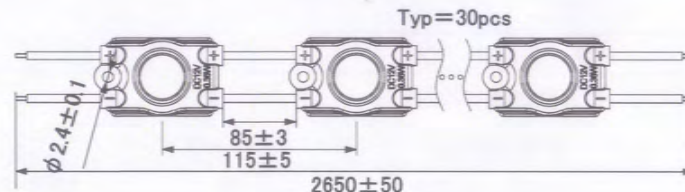

High Bright LED Cannel Modules **レンズタイプ**

2.2W 1.2W 0.36W

安全な DC12V 駆動

定電流 回路内蔵

高輝度 160lm

照射角 160度

看板用LEDモジュール **CLMシリーズ**

Channel Light Module

内照・バックライト
チャンネル文字 用

CLM-J1-2.2W-160-6500K
CLM-J1-1.2W-160-6500K
CLM-J1-0.36W-160-6500K

袖看板用 **CLM-JH-1.2W-1342-6500K**

製品概要:

外形及び設置照度一覧:

特徴:

CLM-J1-0.36W-160-6500K

size:27*17*8mm

電圧	DC12V
消費電力	0.36W
消費電力	SMD2835
照射角度	160度
光束	33 lm
発光色	6500K
梱包連結数	30個
発光寿命	35,000H
ピッチ	85 mm
保護等級	IP65