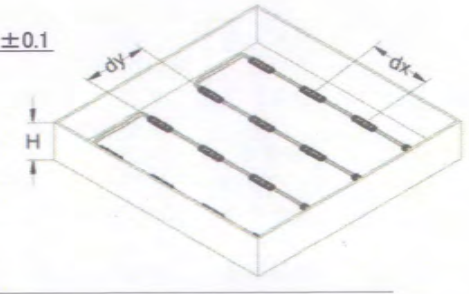

内照・バックライト
チャンネル文字 用

CLM-J1-2.2W-160-6500K
CLM-J1-1.2W-160-6500K
CLM-J1-0.36W-160-6500K

袖看板用
CLM-JH-1.2W-1342-6500K

製品概要:

外形及び設置照度一覧:

電圧	DC12V
消費電力	2.2W
消費電力	SMD3535
照射角度	160度
光束	160lm
発光色	6500K
梱包連結数	20個
発光寿命	50,000H
ピッチ	260mm
保護等級	IP65

最大連結数: 30個

深さ (mm)	縦横寸法 (mm)	配置距離 (mm)	設置個数	Lux
H=150	1000*1000	dx=200, dy=200	25	1800-2100
H=180	2000*1000	dx=180, dy=200	28	1800-2300
H=200	1500*1200	dx=180, dy=200	28	1700-2100
H=250	1200*1100	dx=180, dy=180	31	2000-2300

電圧	DC12V
消費電力	1.2W
消費電力	SMD3030
照射角度	160度
光束	110lm
発光色	6500K
梱包連結数	20個
発光寿命	35,000H
ピッチ	180mm
保護等級	IP65

最大連結数: 40個

深さ (mm)	縦横寸法 (mm)	配置距離 (mm)	設置個数	Lux
H=100	500*600	dx=120, dy=140	59	2800-3300
H=80	500*600	dx=90, dy=120	92	5500-5800
H=120	500*600	dx=120, dy=150	55	2500-3000

最大連結数: 40個

深さ(mm)	縦横寸法(mm)	配置pitch(mm)	設置個数	Lux/m2
H=100	L*W=600*500	D=65	8	1000-1200
H=80	L*W=1200*300	D=65	18	1000-1150
H=120	L*W=1000*300	D=70	14	900-1100
H=120	L*W=1500*800	D=70	44	1000-1200