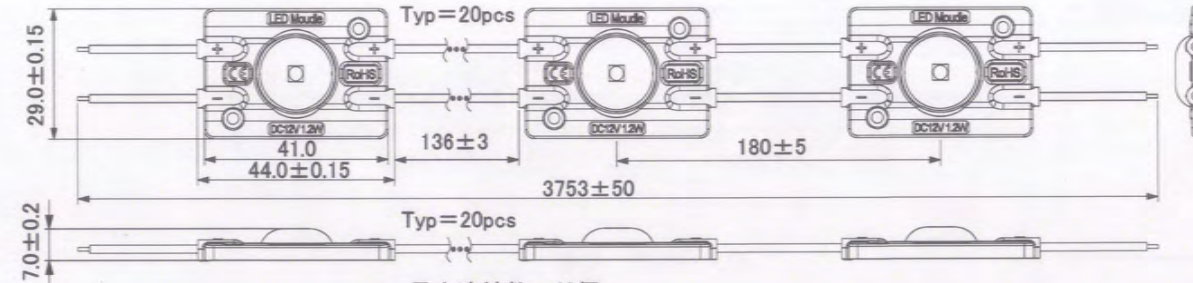

内照・バックライト
チャンネル文字 用

CLM-J1-2.2W-160-6500K
CLM-J1-1.2W-160-6500K
CLM-J1-0.36W-160-6500K

袖看板用
CLM-JH-1.2W-1342-6500K

製品概要:

外形及び設置照度一覧:

電圧	DC12V
消費電力	2.2W
消費電力	SMD3535
照射角度	160度
光束	160lm
発光色	6500K
梱包連結数	20個
発光寿命	50,000H
ピッチ	260mm
保護等級	IP65

最大連結数: 30個

深さ (mm)	縦横寸法 (mm)	配置距離 (mm)	設置個数	Lux
H=150	1000*1000	dx=200, dy=200	25	1800-2100
H=180	2000*1000	dx=180, dy=200	28	1800-2300
H=200	1500*1200	dx=180, dy=200	28	1700-2100
H=250	1200*1100	dx=180, dy=180	31	2000-2300

電圧	DC12V
消費電力	1.2W
消費電力	SMD3030
照射角度	160度
光束	110lm
発光色	6500K
梱包連結数	20個
発光寿命	35,000H
ピッチ	180mm
保護等級	IP65

最大連結数: 40個

深さ (mm)	縦横寸法 (mm)	配置距離 (mm)	設置個数	Lux
H=100	500*600	dx=120, dy=140	59	2800-3300
H=80	500*600	dx=90, dy=120	92	5500-5800
H=120	500*600	dx=120, dy=150	55	2500-3000

最大連結数: 40個

深さ(mm)	縦横寸法(mm)	配置pitch(mm)	設置個数	Lux/m2
H=100	L*W=600*500	D=65	8	1000-1200
H=80	L*W=1200*300	D=65	18	1000-1150
H=120	L*W=1000*300	D=70	14	900-1100
H=120	L*W=1500*800	D=70	44	1000-1200