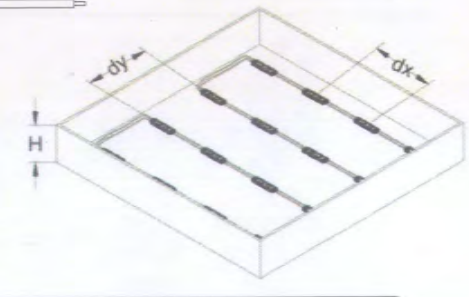

最大連結数: 30個

深さ (mm)	縦横寸法 (mm)	配置距離 (mm)	設置個数	Lux
H=150	1000*1000	dx=200, dy=200	25	1800-2100
H=180	2000*1000	dx=180, dy=200	28	1800-2300
H=200	1500*1200	dx=180, dy=200	28	1700-2100
H=250	1200*1100	dx=180, dy=180	31	2000-2300

電圧	DC12V
消費電力	1.2W
消費電力	SMD3030
照射角度	160度
光束	110lm
発光色	6500K
梱包連結数	20個
発光寿命	35,000H
ピッチ	180mm
保護等級	IP65

最大連結数: 40個

深さ (mm)	縦横寸法 (mm)	配置距離 (mm)	設置個数	Lux
H=100	500*600	dx=120, dy=140	59	2800-3300
H=80	500*600	dx=90, dy=120	92	5500-5800
H=120	500*600	dx=120, dy=150	55	2500-3000

最大連結数: 40個

深さ(mm)	縦横寸法(mm)	配置pitch(mm)	設置個数	Lux/m2
H=100	L*W=600*500	D=65	8	1000-1200
H=80	L*W=1200*300	D=65	18	1000-1150
H=120	L*W=1000*300	D=70	14	900-1100
H=120	L*W=1500*800	D=70	44	1000-1200