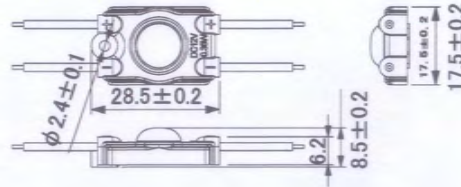

High Bright LED Cannel Modules **レンズタイプ**

2.2W 1.2W 0.36W

安全な DC12V 駆動

定電流 回路内蔵

高輝度 160lm

照射角 160度

看板用LEDモジュール **CLMシリーズ**

Channel Light Module

内照・バックライト
チャンネル文字 用

CLM-J1-2.2W-160-6500K
CLM-J1-1.2W-160-6500K
CLM-J1-0.36W-160-6500K

袖看板用 **CLM-JH-1.2W-1342-6500K**

製品概要:

外形及び設置照度一覧:

特徴:

CLM-J1-0.36W-160-6500K

size:27*17*8mm

電圧	DC12V
消費電力	0.36W
消費電力	SMD2835
照射角度	160度
光束	33 lm
発光色	6500K
梱包連結数	30個
発光寿命	35,000H
ピッチ	85 mm
保護等級	IP65