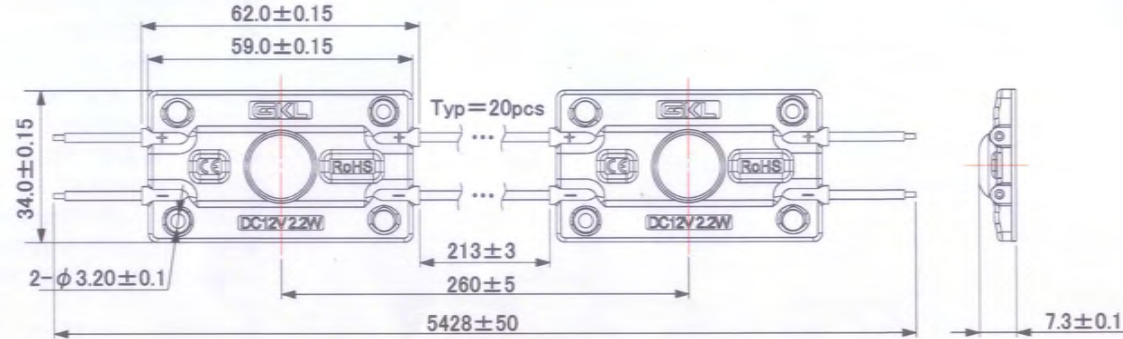

内照・バックライト
チャンネル文字 用

CLM-J1-2.2W-160-6500K
CLM-J1-1.2W-160-6500K
CLM-J1-0.36W-160-6500K

袖看板用
CLM-JH-1.2W-1342-6500K

製品概要:

外形及び設置照度一覧:

電圧	DC12V
消費電力	2.2W
消費電力	SMD3535
照射角度	160度
光束	160lm
発光色	6500K
梱包連結数	20個
発光寿命	50,000H
ピッチ	260mm
保護等級	IP65

最大連結数: 30個

深さ (mm)	縦横寸法 (mm)	配置距離 (mm)	設置個数	Lux
H=150	1000*1000	dx=200, dy=200	25	1800-2100
H=180	2000*1000	dx=180, dy=200	28	1800-2300
H=200	1500*1200	dx=180, dy=200	28	1700-2100
H=250	1200*1100	dx=180, dy=180	31	2000-2300

電圧	DC12V
消費電力	1.2W
消費電力	SMD3030
照射角度	160度
光束	110lm
発光色	6500K
梱包連結数	20個
発光寿命	35,000H
ピッチ	180mm
保護等級	IP65

最大連結数: 40個

深さ (mm)	縦横寸法 (mm)	配置距離 (mm)	設置個数	Lux
H=100	500*600	dx=120, dy=140	59	2800-3300
H=80	500*600	dx=90, dy=120	92	5500-5800
H=120	500*600	dx=120, dy=150	55	2500-3000

最大連結数: 40個

深さ(mm)	縦横寸法(mm)	配置pitch(mm)	設置個数	Lux/m2
H=100	L*W=600*500	D=65	8	1000-1200
H=80	L*W=1200*300	D=65	18	1000-1150
H=120	L*W=1000*300	D=70	14	900-1100
H=120	L*W=1500*800	D=70	44	1000-1200