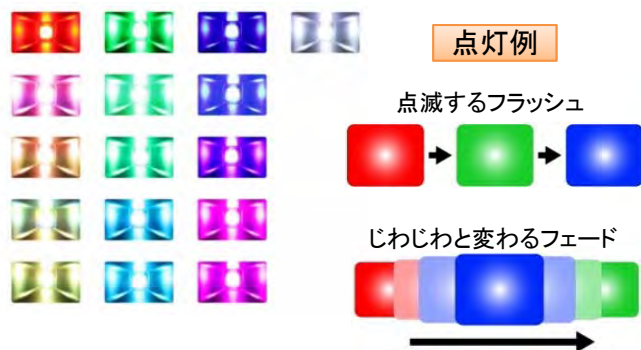

RGBカラー変色LED投光器

赤・緑・青のLEDを組み合わせることにより16種類の色を演出。

様々な色で看板を目立たせます。カラフルで動きがあるのでパトライトよりも目立たせる事ができます。フラッシュやフェードイン・フェードアウトなど様々な演出効果が可能。

様々な変色パターンのRGBカラーLEDライト

16カラーが生み出す点灯モードは27種類＋スピード

単色のみから、1色ずつ切り替わるフラッシュ点灯、フェードインフェードアウトなど雰囲気に合ったお好みの演出効果を選べます。更に「速度調節ボタン」で、点滅速度を変えることが出来るので、看板や目立たせたい場所ごとに違った変化を持たせる事が出来ます。

リモコンでらくらく簡単操作
高い所や離れたところに取り付けていても安心操作

使用可能場所は無限大

例えばこんな場面で...

- お店を派手に目立たせたい！
- キャンペーン時の演出に使いたい！
- 遠くの車にも看板に気づいてほしい！
- 目立たせたいけれどもコストは下げたい！
- 取替えなど面倒な作業は減らしたい！
- 部分ライトアップの照明をコストをかけず使いたい！

etc.

項目	仕様	
消費電力	10W	20W
電圧	AC85-265V 50/60Hz	
電源タイプ・効率	内蔵 Meanwell 電源・88-92%	
PF	>0.9	
色温度	2700-6500K(選択可)	
チップ	epistar	
防水等級	IP65防水	
演色評価指数	70Ra	
発光角度	120度	
口金	配線・コンセントプラグ付	
材質	アルミ+レンズ	
包装	LOGO無しの普通包装	
ボディーカラー	黒	
寿命	50000時間(2年保証期間)	
動作温度・湿度	40℃~-20℃/10%~90%RH	
製品サイズ	115*85*100mm	180*140*135mm
光効率	800LM・W	
全光束	800LM	1600LM
外箱サイズ	500*250*320mm・30pcs	380*320*340mm・12pcs
セット内容	<ul style="list-style-type: none"> ・本体LEDライト ・リモコン ※取付金具によって角度調整設置可能 	