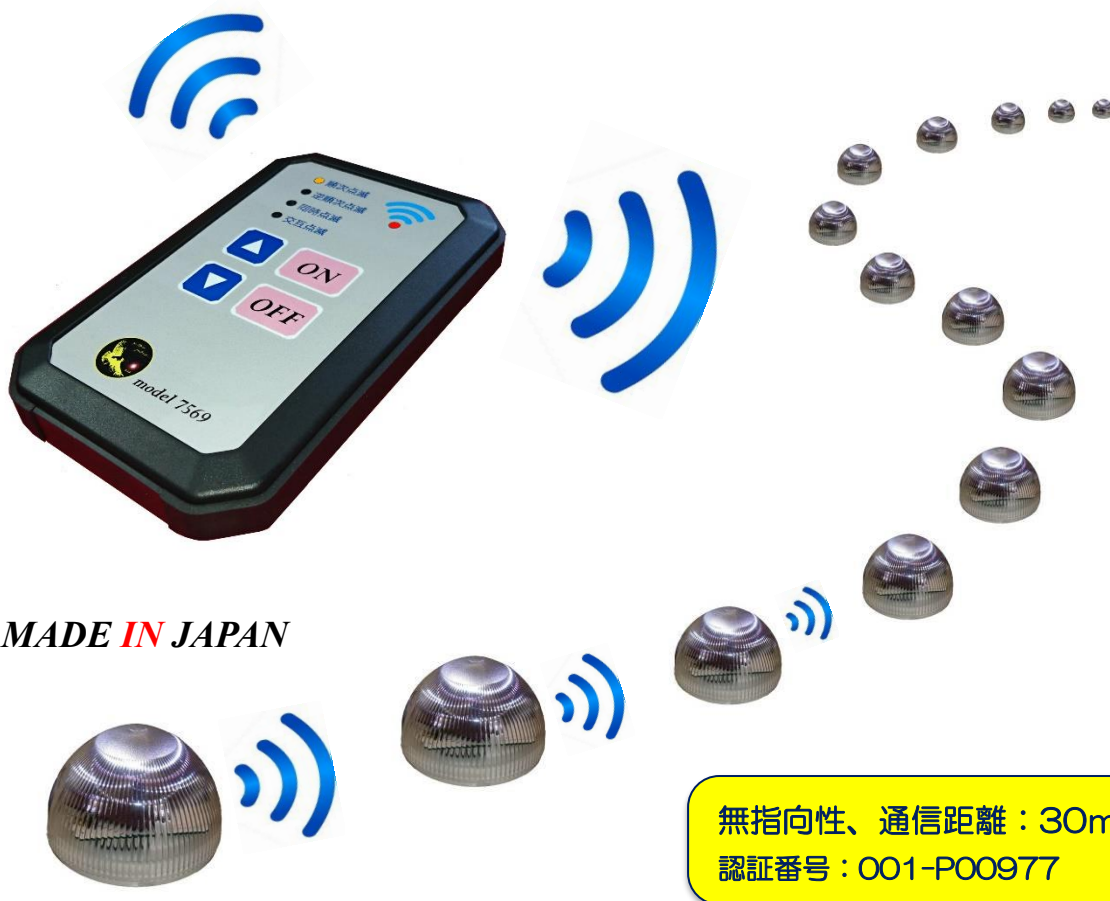

・**あの!**電波サインマーカ-を遠隔で制御します。

- ・ 順次点滅→逆順次点滅→同時点滅→交互点滅→消灯の設定を電波サインマーカ-、設置後に何度でも再設定が可能になりました。
- ・ 点滅モードの変更で、よりいっそうの使用目的が生まれます。

電波サインマーカ-動作モード設定機

MADE IN JAPAN

通信機能搭載型の発売で複数個、並べて判りやすく優しく視線誘導を行う事が可能になりました。
洗練されたデザイン(福岡産業デザイン賞受賞)のフォルムに包まれた多目的な発光器です。
プラスチック最強のポリカーボネイトの完全防水構造により水没にも耐え、動作し続けます。
コンパクトなボディにマイコンを搭載し、多様なニーズに柔軟に対応します。

Model 7546 がお応えします

外形図

仕様

項目	主要定格
品番	Model 7569
点滅制御	順次点滅→逆順次点滅→同時点滅→交互点滅→消灯
通信距離	見通しで30m以上（設置環境で変わることがありますので目安にしてください）
通信方式	双方向通信
無線方式	無指向性通信（2.4GHz 特小無線、認証済み）
設定時間	最長で6分掛かる場合があります
電源	単4 アルカリ乾電池 X2 本
構造	防水ケース（IP67）
使用温度範囲	-15℃～45℃
形状	126mm x 79mm x 20mm
重量	250g
製品保証	購入から3年間
登録 & 認証	TELEC:001-P00977