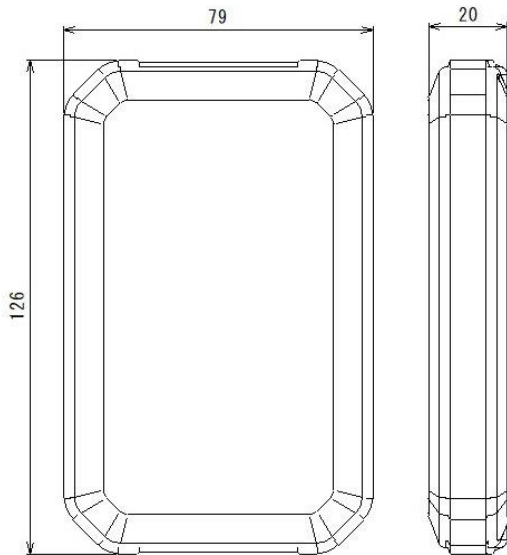

Model 7546 がお応えします

外形図

仕様

項目	主要定格
品番	Model 7569
点滅制御	順次点滅→逆順次点滅→同時点滅→交互点滅→消灯
通信距離	見通しで30m以上（設置環境で変わることがありますので目安にしてください）
通信方式	双方向通信
無線方式	無指向性通信（2.4GHz 特小無線、認証済み）
設定時間	最長で6分掛かる場合があります
電源	単4 アルカリ乾電池 X2 本
構造	防水ケース（IP67）
使用温度範囲	-15℃～45℃
形状	126mm x 79mm x 20mm
重量	250g
製品保証	購入から3年間
登録 & 認証	TELEC:001-P00977